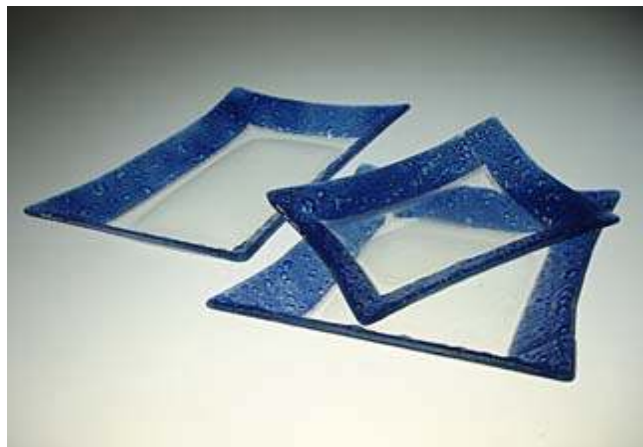

colour: white

dimensions: diameter 31cm ~ 12 1/4"

dimensions: diameter 28cm ~ 10 7/8"

dimensions: diameter 26cm ~ 10 1/8"

warranty: 2 years

weight 1,3 kg ~ 2,9 lbs

weight 0,8 kg ~ 1,8 lbs

weight 0,6 kg ~ 1,3 lbs