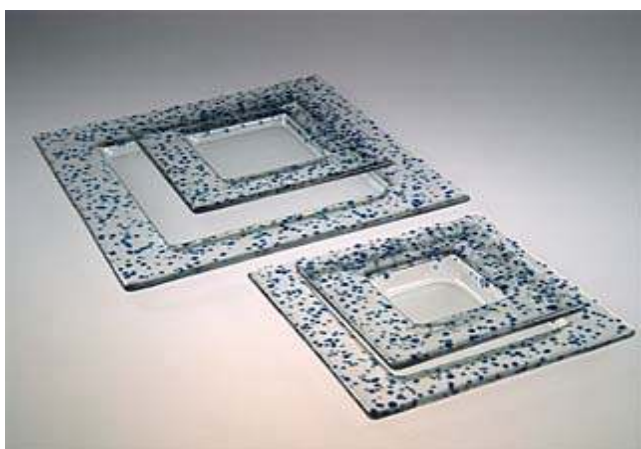

dimensions: 13x13cm ~ 5" x 5"

warranty: 2 years

weight 1 kg ~ 2,2 lbs

weight 0,7 kg ~ 1,5 lbs

weight 0,6 kg ~ 1,3 lbs

weight 0,3 kg ~ 0,7 lbs

Fused glass Tray 25 DROP - blue 521503

Fused glass Tray 18 DROP - blue 521803