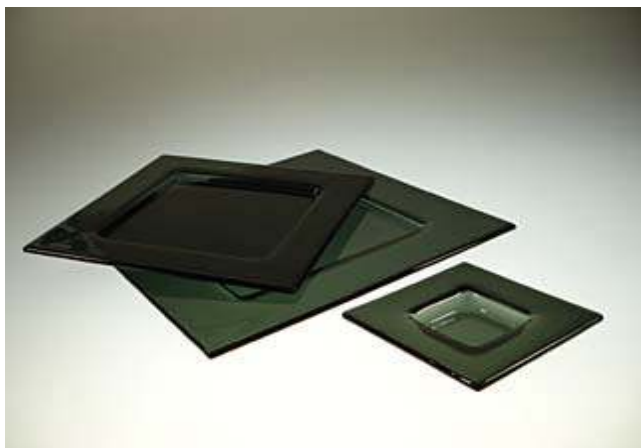

dimensions: 17x17cm ~ 6 5/8" x 6 5/8"

dimensions: 13x13cm ~ 5 1/8" x 5 1/8"

warranty: 2 years

weight 1,3 kg ~ 2,8 lbs

weight 0,9 kg ~ 2 lbs

weight 0,6 kg ~ 1,3 lbs

weight 0,3 kg ~ 0,7 lbs

Fused glass Tray BORDER 31 - black 509922