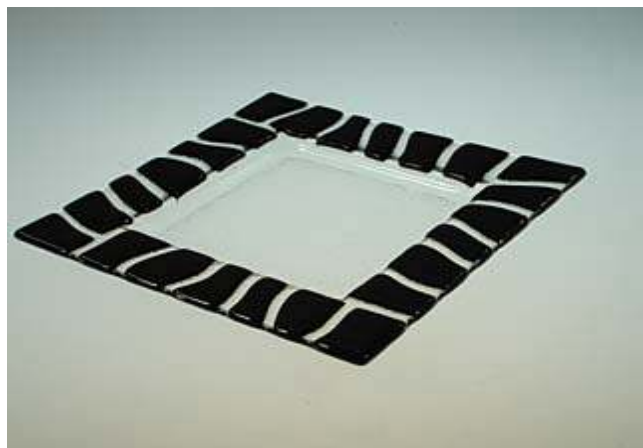

dimensions: 16x16cm ~ 6 1/4" x 6 1/4"

dimensions: 13x13cm ~ 5 1/8" x 5 1/8"

warranty: 2 years

weight 1,3 kg ~ 2,8 lbs

weight 1 kg ~ 2,2 lbs

weight 0,8 kg ~ 1,7 lbs

weight 0,5 kg ~ 1,1 lbs

Fused glass Tray 31 SAFARI - black 528505