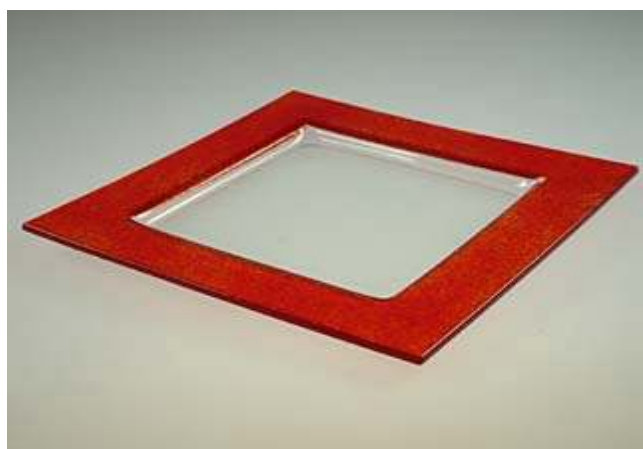

dimensions: 17x17cm ~ 6 5/8" x 6 5/8"

dimensions: 13x13cm ~ 5 1/8" x 5 1/8"

warranty: 2 years

weight 1,3 kg ~ 2,8 lbs

weight 0,9 kg ~ 2 lbs

weight 0,6 kg ~ 1,3 lbs

weight 0,3 kg ~ 0,7 lbs

Fused glass Tray BORDER 31 - red 509901